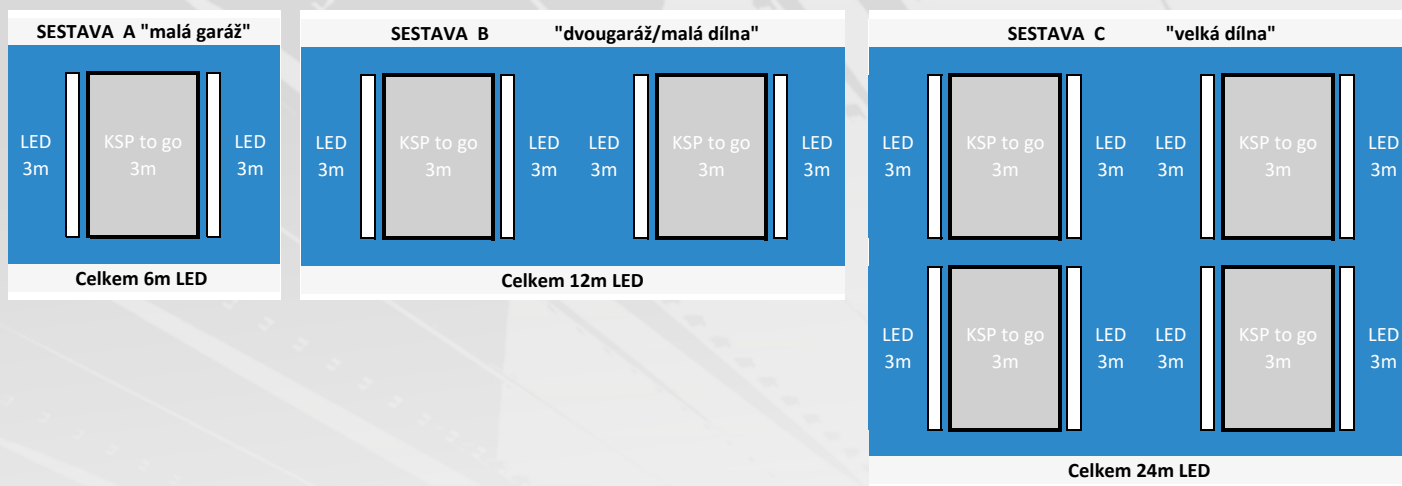

SESTAVY A CENY

ZÁKLADNÍ SESTAVY (včetně příslušenství)

Sestava	Sestava KSP to go + LED **	Celkem sestava	Dodatečná sleva LED *	Celkem po slevě	Akce popis
A sestava „malá garáž“					
A1	1x 600/3000 + 6m LED osvětlení (4x1,5m)	15 628 Kč	-3 238 Kč	12 390 Kč	AKCE „Zdarma LED 3m“
A2	1x 900/3000 + 6m LED osvětlení (4x1,5m)	19 875 Kč	-3 238 Kč	16 637 Kč	AKCE „Zdarma LED 3m“
A3	1x 1200/3000 + 6m LED osvětlení (4x1,5m)	24 787 Kč	-6 476 Kč	18 311 Kč	AKCE „Zdarma LED 6m“
B sestava „dvougaráž / malá dílna“					
B1	2x 600/3000 + 12m LED osvětlení (8x1,5m)	31 256 Kč	-6 476 Kč	24 780 Kč	AKCE „Zdarma LED 6m“
B2	2x 900/3000 + 12m LED osvětlení (8x1,5m)	39 750 Kč	-6 476 Kč	33 274 Kč	AKCE „Zdarma LED 6m“
B3	2x 1200/3000 + 12m LED osvětlení (8x1,5m)	49 574 Kč	-12 952 Kč	36 622 Kč	AKCE „Zdarma LED 12m“
C sestava „velká dílna“					
C1	4x 600/3000 + 24m LED osvětlení (16x1,5m)	56 482 Kč	-12 952 Kč	43 530 Kč	AKCE „Zdarma LED 12m“
C2	4x 900/3000 + 24m LED osvětlení (16x1,5m)	70 786 Kč	-12 952 Kč	57 834 Kč	AKCE „Zdarma LED 12m“
C3	4x 1200/3000 + 24m LED osvětlení (16x1,5m)	87 088 Kč	-25 904 Kč	61 184 Kč	AKCE „Zdarma LED 24m“

* *Dodatečná sleva společnosti KOTRBATÝ na LED osvětlení při splnění podmínek akce*

** *Kombinace 2m a 3m panelů na vyžádání.*

PODMÍNKY AKCE

1. Akce je určena pro zákazníky velkoobchodu Ptáček. Slevu lze uplatnit prostřednictvím montážní firmy, která provedla odbornou montáž.
2. Projekt je úspěšně zrealizován a jsou zaslány následující údaje:
   - Specifikace KSP to go, např. kopie faktury, dodací list.
   - Název projektu s popisem aplikace, např. „Dílna údržby ....“ nebo „Garáž - rodinný dům Novákovi“
   - Adresa instalace
   - Kontakt na realizační firmu a koncového zákazníka.
   - Fotodokumentace zrealizovaného díla (2-3 fotky z mobilního telefonu)
3. Výše uvedené podklady, kromě osobních údajů, mohou být použity pro propagaci výrobku, např. jako reference.
4. Po zaslání podkladů s názvem „AKCE 2v1 LED ZDARMA“ obdržíte email s podrobnostmi jak uplatnit dodatečnou slevu.
5. Platnost akce do 31. 8. 2020 nebo do odvolání. Slevu lze uplatnit do 12-ti měsíců od nákupu.

ptáček

K dostání na kterékoli pobočce velkoobchodu

POBOČKA:

KOTRBATÝ

www.ksp2go.com
cz@ksp2go.com
+420 734 441 555
+420 245 005 921