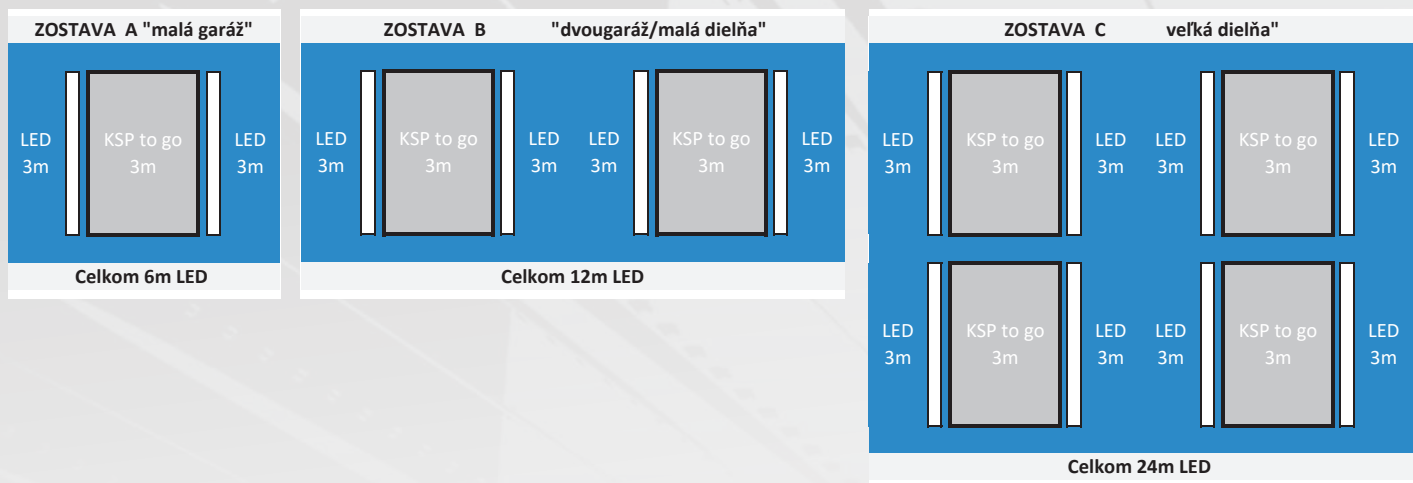

* Dodatočná zľava spoločnosti KOTRBATÝ na LED osvetlenie pri splnení podmienok akcie.

** Kombinácia 2m a 3m panelov na vyžiadanie

PODMIENKY AKCIE

- Akcia je určená pre zákazníkov veľkoobchodu Ptáček. Zľavu je možné uplatniť prostredníctvom montážnej firmy, ktorá vykonala odbornú montáž.
- Projekt je úspešne zrealizovaný a sú zaslané nasledujúce údaje:
 - Špecifikácia KSP to go, napr. kópia faktúry, dodací list
 - Názov projektu s popisom aplikácie, napr. „Dielňa údržby“ alebo „Garáž - rodinný dom Novák“
 - Adresa inštalácie
 - Kontakt na realizačnú firmu a koncového zákazníka
 - Fotodokumentácia zrealizovaného diela (2-3 fotky z mobilného telefónu)
- Vyššie uvedené podklady, okrem osobných údajov, môžu byť použité pre propagáciu výrobku, napr. ako referencie.
- Ak máte záujem o využitie akcie, neváhajte nás kontaktovať, poskytneme Vám podrobnosti.
- Platnosť akcie do 31. 8. 2020 alebo do odvolania. Zľavu je možné uplatniť do 12-tich mesiacov od nákupu.